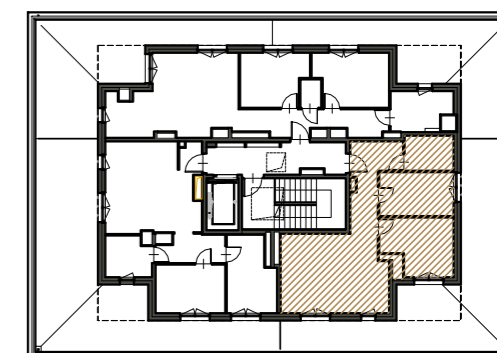

OSIEDLE MIESZKANIOWE PILTZA

LOKALIZACJA

OBIAR [m²]

MIESZKANIE NR 50

M50	KOMUNIKACJA	8,64
M50	ŁAZIENKA	4,66
M50	POKÓJ	8,93
M50	POKÓJ	10,52
M50	SALON+ANEKS KUCH.	22,92

SUMA POWIERZCHNI 55,67

MIESZKANIE nr 50

skala 1:50

PIĘTRO VI