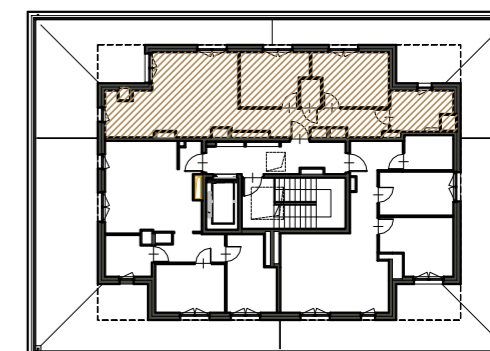

OSIEDLE MIESZKANIOWE PILTZA

LOKALIZACJA

OBMIAR [m2]

MIESZKANIE NR 49

M49	KOMUNIKACJA	9,97
M49	SALON+ANEKS KUCH.	24,72
M49	POKÓJ	9,64
M49	POKÓJ	10,79
M49	ŁAZIENKA	6,38
M49	WC	1,57

SUMA POWIERZCHNI 63,07

MIESZKANIE nr 49

skala 1:100

PIĘTRO VI