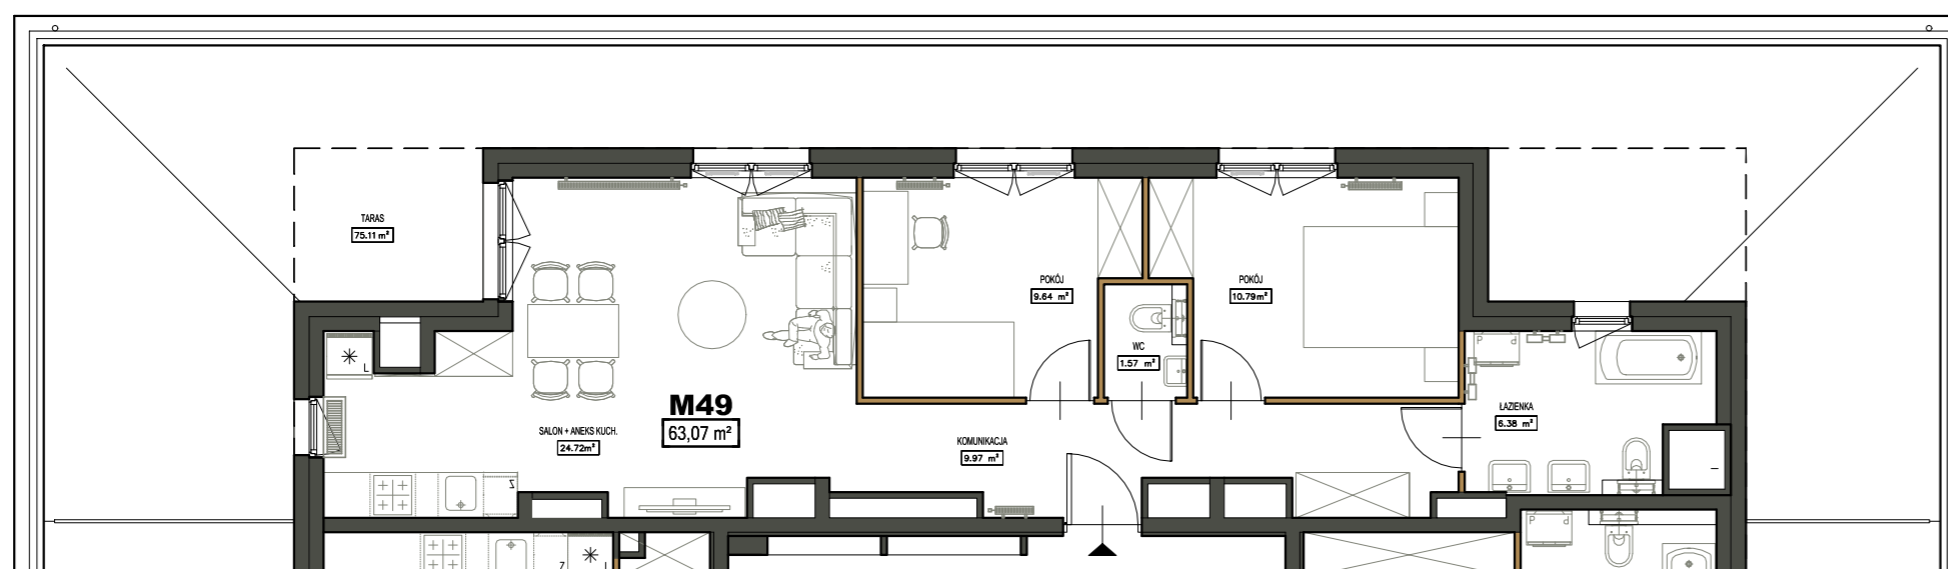

OSIEDLE MIESZKANIOWE PILTZA

LOKALIZACJA

OBMIAR [m2]

MIESZKANIE NR 49

M49	KOMUNIKACJA	9,97
M49	SALON+ANEKS KUCH.	24,72
M49	POKÓJ	9,64
M49	POKÓJ	10,79
M49	ŁAZIENKA	6,38
M49	WC	1,57

SUMA POWIERZCHNI 63,07

MIESZKANIE nr 49

skala 1:100

PIĘTRO VI