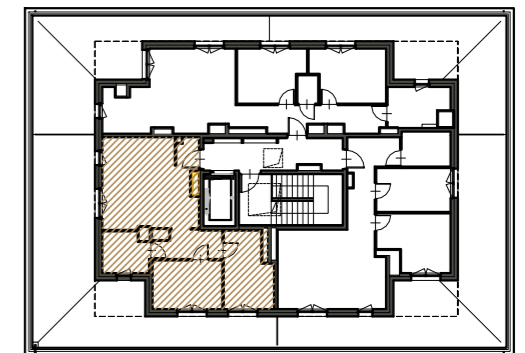

OSIEDLE MIESZKANIOWE PILTZA

LOKALIZACJA

OBIAR [m2]

MIESZKANIE NR 48

M48	SALON+ANEKS KUCH.	23,41
M48	ŁAZIENKA	4,97
M48	KOMUNIKACJA	4,95
M48	POKÓJ	9,28
M48	POKÓJ	9,5
SUMA POWIERZCHNI		52,11

MIESZKANIE nr 48

skala 1:50

PIĘTRO VI