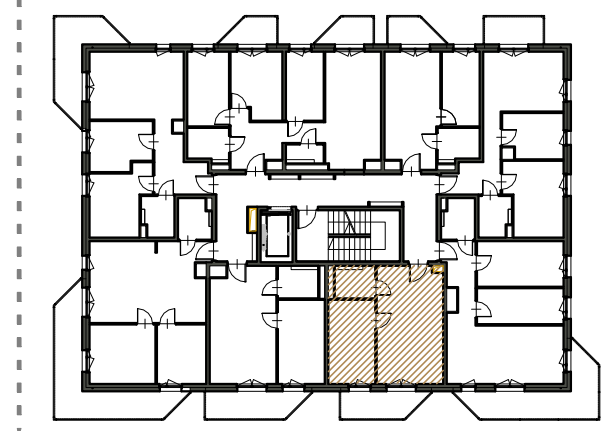

OSIEDLE MIESZKANIOWE PILTZA

LOKALIZACJA

OBIAR [m2]

MIESZKANIE NR 47

| | | |
|-----|-------------------|-------|
| M47 | SALON+ANEKS KUCH. | 21,45 |
| M47 | ŁAZIENKA | 3,57 |
| M47 | POKÓJ | 10,83 |

SUMA POWIERZCHNI 35,85

MIESZKANIE nr 47

skala 1:50

PIĘTRO V