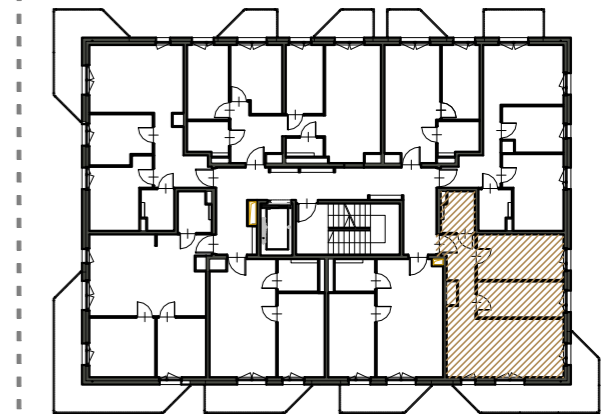

OSIEDLE MIESZKANIOWE PILTZA

LOKALIZACJA

OBIAR [m²]

MIESZKANIE NR 46

M46	KOMUNIKACJA	6,2
M46	ŁAZIENKA	3,58
M46	POKÓJ	10,83
M46	POKÓJ	8,51
M46	SALON+ANEKS KUCH.	18,79

SUMA POWIERZCHNI 47,91

MIESZKANIE nr 46

skala 1:50

PIĘTRO V