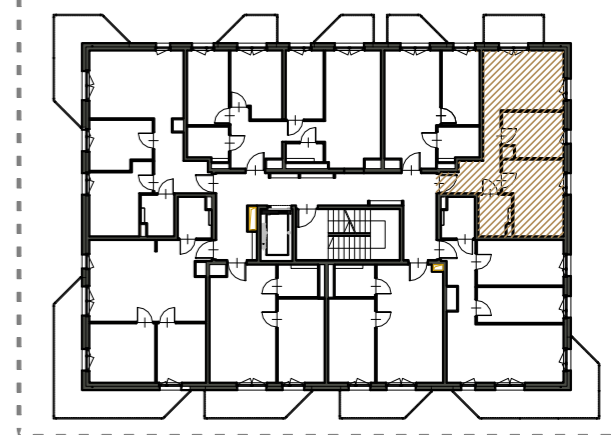

OSIEDLE MIESZKANIOWE PILTZA

LOKALIZACJA

OBIAR [m2]

MIESZKANIE NR 45

M45	KOMUNIKACJA	7,17
M45	ŁAZIENKA	3,54
M45	POKÓJ	11,61
M45	KUCHNIA	7,33
M45	SALON	13,22
SUMA POWIERZCHNI		42,87

MIESZKANIE nr 45

skala 1:50

PIĘTRO V