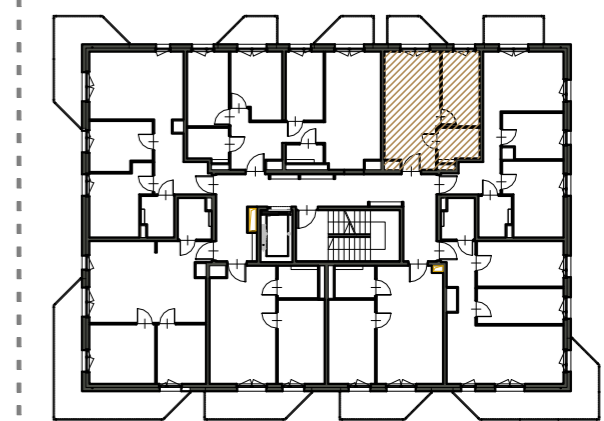

OSIEDLE MIESZKANIOWE PILTZA

LOKALIZACJA

OBIAR [m²]

MIESZKANIE NR 44

M44	SALON+ANEKS KUCH.	17,18
M44	ŁAZIENKA	3,71
M44	POKÓJ	7,72

SUMA POWIERZCHNI 28,61

MIESZKANIE nr 44

skala 1:50

PIĘTRO V