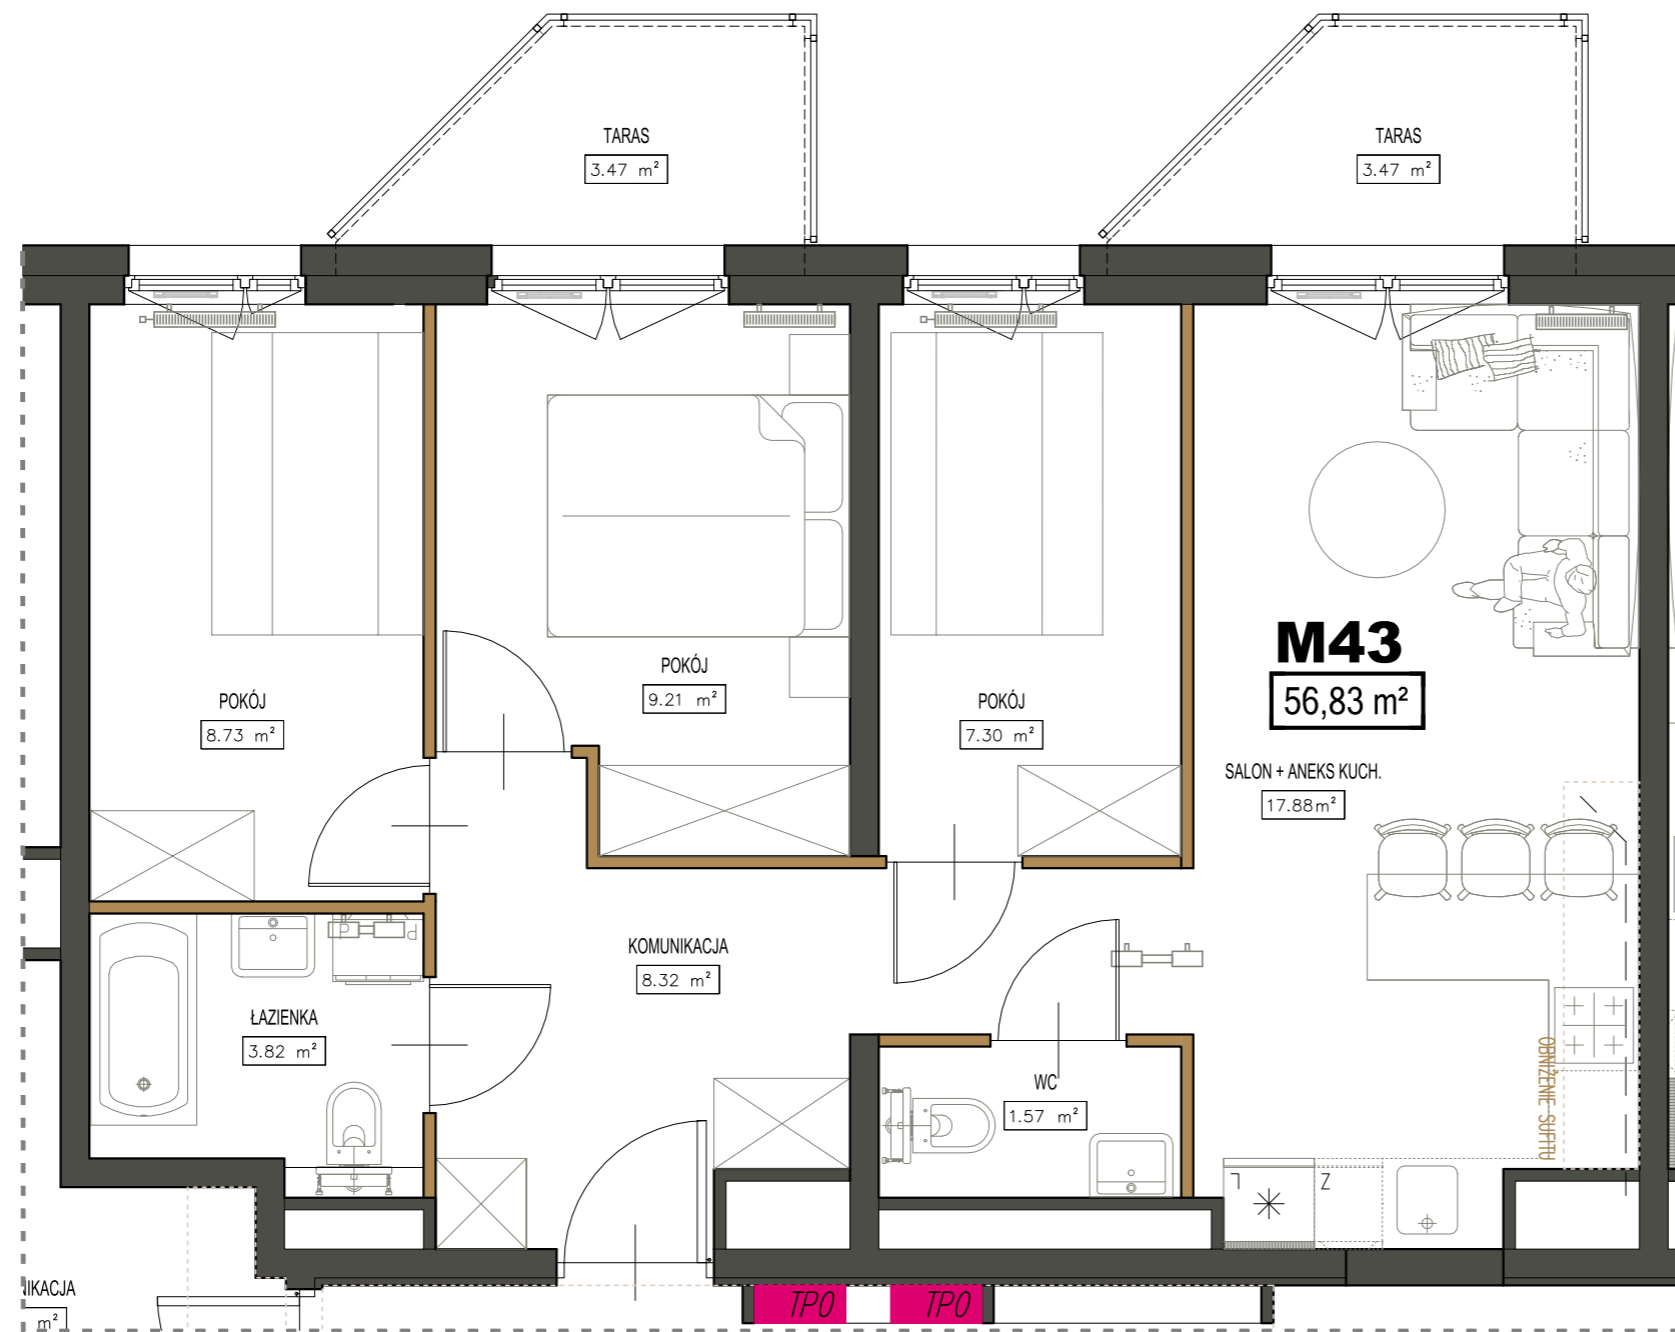

## LOKALIZACJA

### MIESZKANIE NR 43

M43	KOMUNIKACJA	8,32
M43	WC	1,57
M43	SALON+ANEKS KUCH.	17,88
M43	POKÓJ	7,3
M43	POKÓJ	9,21
M43	POKÓJ	8,73
M43	ŁAZIENKA	3,82

**SUMA POWIERZCHNI 56,83**

## MIESZKANIE nr 43

skala 1:50

PIĘTRO V