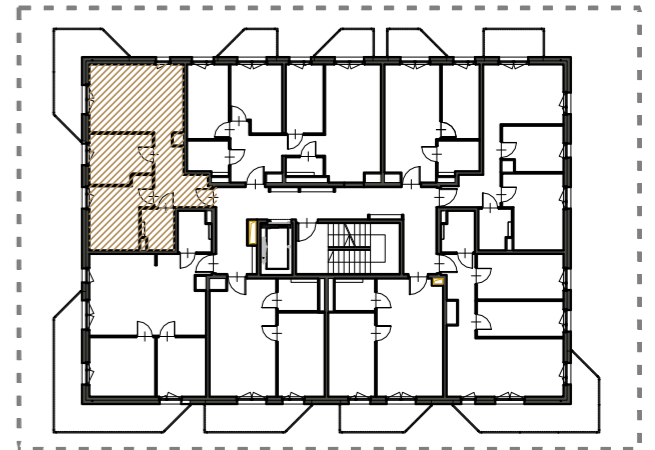

OSIEDLE MIESZKANIOWE PILTZA

LOKALIZACJA

OBIAR [m²]

MIESZKANIE NR 42

M42	KOMUNIKACJA	8
M42	ŁAZIENKA	3,54
M42	POKÓJ	10,17
M42	POKÓJ	8,16
M42	SALON+ANEKS KUCH.	17,62

SUMA POWIERZCHNI 47,49

MIESZKANIE nr 42

skala 1:50

PIĘTRO V