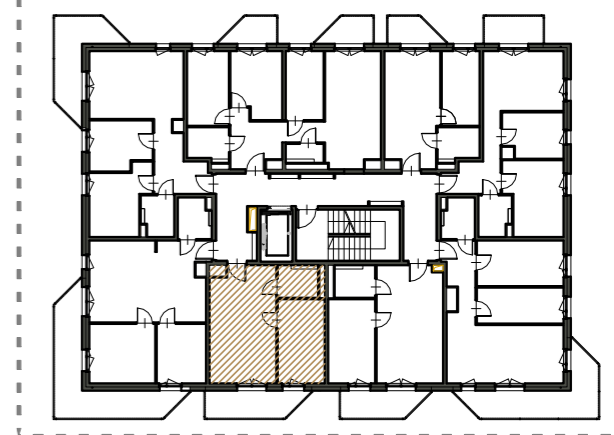

OSIEDLE MIESZKANIOWE PILTZA

LOKALIZACJA

OBIAR [m2]

MIESZKANIE NR 40

M40	SALON+ANEKS KUCH.	21,13
M40	ŁAZIENKA	3,57
M40	POKÓJ	10,83
	SUMA POWIERZCHNI	35,53

MIESZKANIE nr 40

skala 1:50

PIĘTRO V