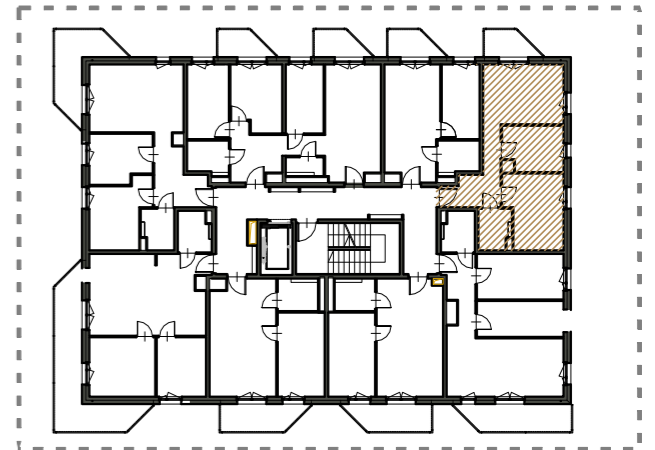

OSIEDLE MIESZKANIOWE PILTZA

LOKALIZACJA

OBIAR [m²]

MIESZKANIE NR 37

M37	KOMUNIKACJA	7,17
M37	ŁAZIENKA	3,54
M37	POKÓJ	11,61
M37	KUCHNIA	7,33
M37	SALON	13,22
SUMA POWIERZCHNI		42,87

MIESZKANIE nr 37

skala 1:50

PIĘTRO IV