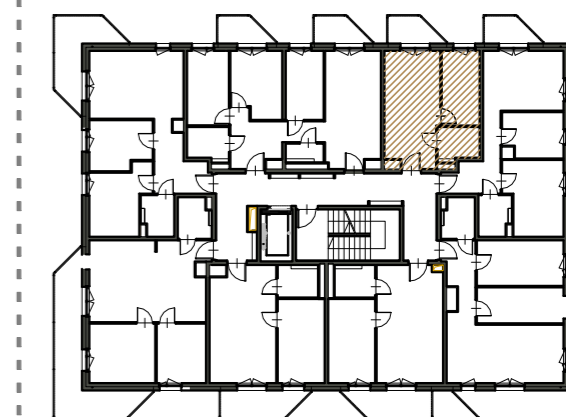

OSIEDLE MIESZKANIOWE PILTZA

LOKALIZACJA

OBIAR [m2]

MIESZKANIE NR 36

M36	SALON+ANEKS KUCH.	17,18
M36	ŁAZIENKA	3,71
M36	POKÓJ	7,72
	SUMA POWIERZCHNI	28,61

MIESZKANIE nr 36

skala 1:50

PIĘTRO IV