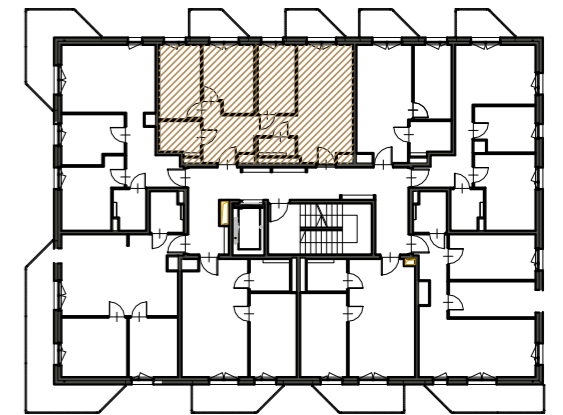

OSIEDLE MIESZKANIOWE PILTZA

LOKALIZACJA

OBIAR [m²]

MIESZKANIE NR 35

M35	KOMUNIKACJA	8,32
M35	WC	1,57
M35	SALON+ANEKS KUCH.	17,88
M35	POKÓJ	7,3
M35	POKÓJ	9,21
M35	POKÓJ	8,73
M35	ŁAZIENKA	3,82

SUMA POWIERZCHNI 56,83

MIESZKANIE nr 35

skala 1:50

PIĘTRO IV