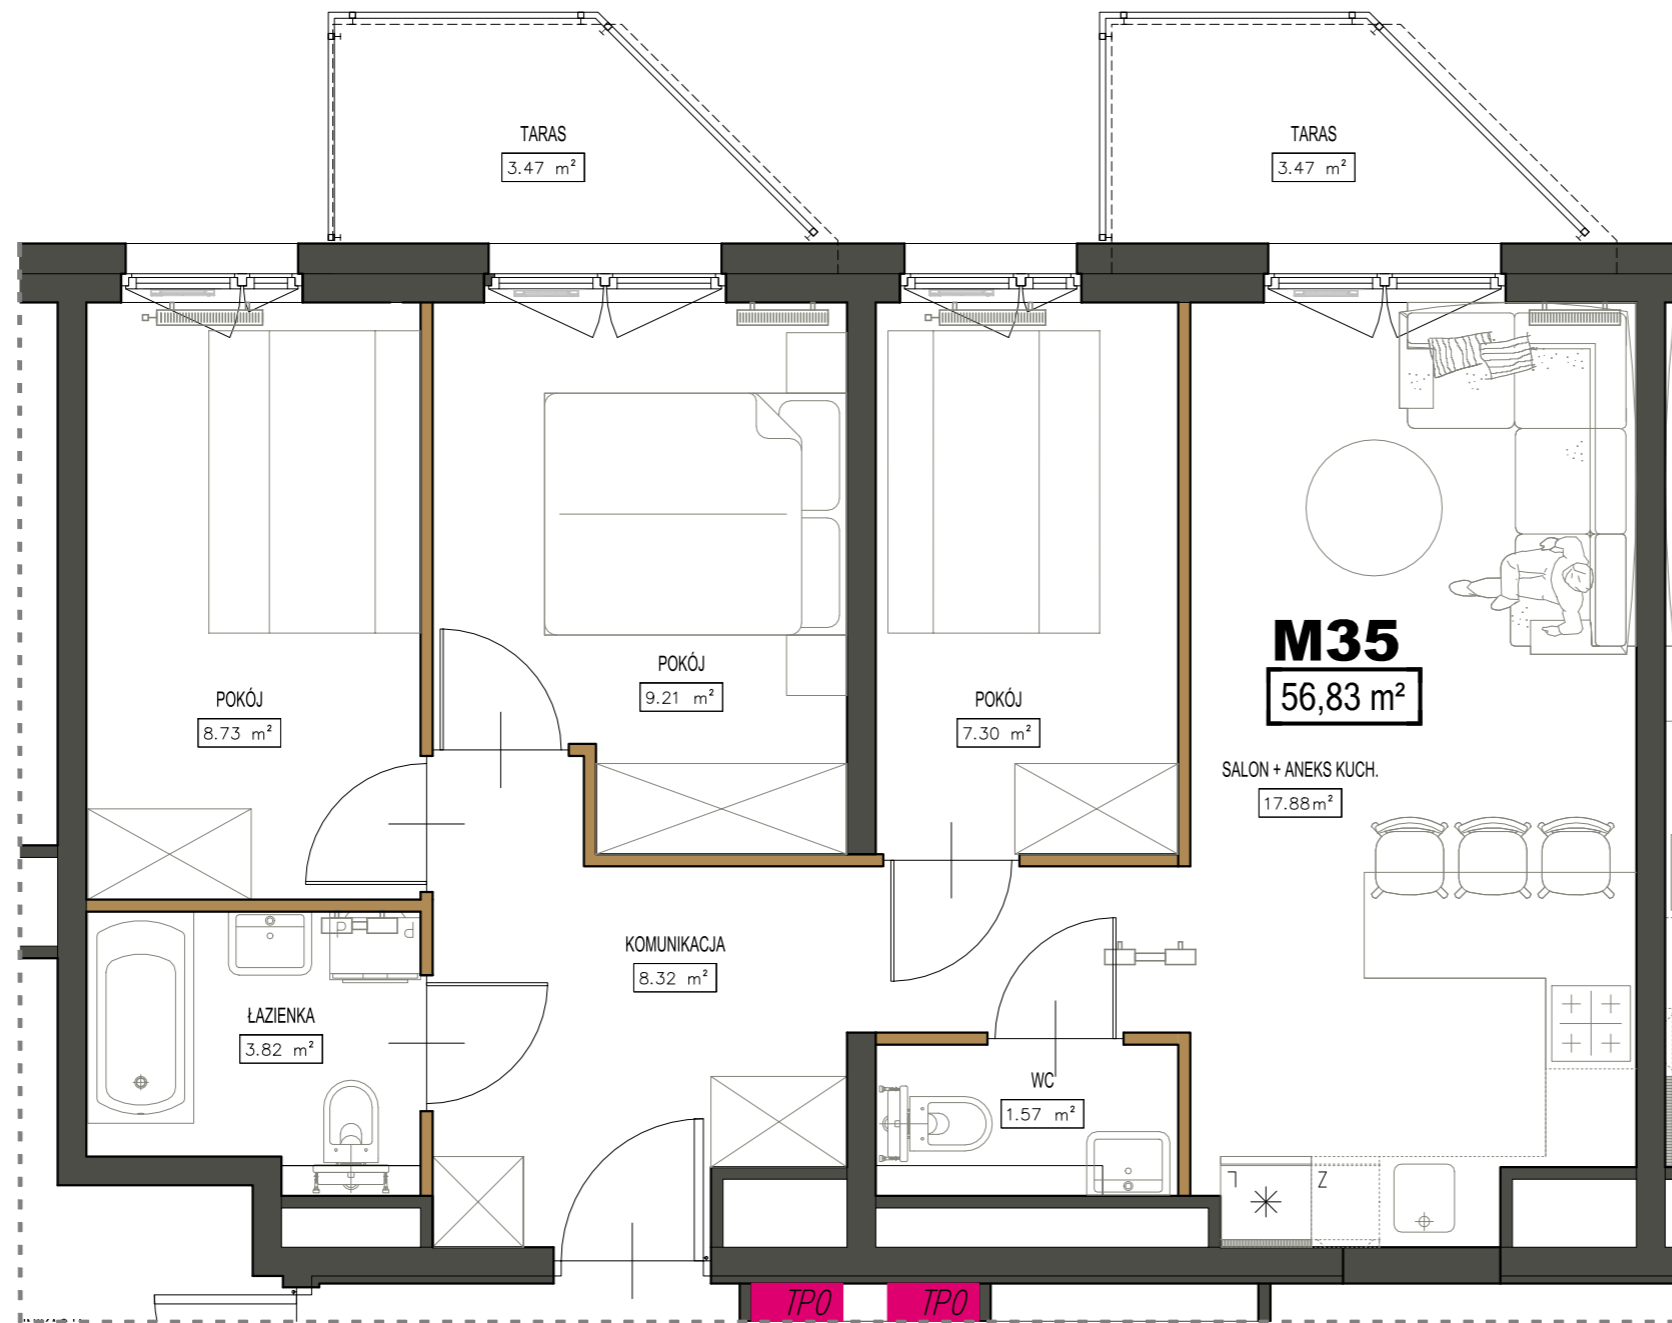

OSIEDLE MIESZKANIOWE PILTZA

LOKALIZACJA

OBIAR [m²]

MIESZKANIE NR 35

M35	KOMUNIKACJA	8,32
M35	WC	1,57
M35	SALON+ANEKS KUCH.	17,88
M35	POKÓJ	7,3
M35	POKÓJ	9,21
M35	POKÓJ	8,73
M35	ŁAZIENKA	3,82

SUMA POWIERZCHNI 56,83

MIESZKANIE nr 35

skala 1:50

PIĘTRO IV