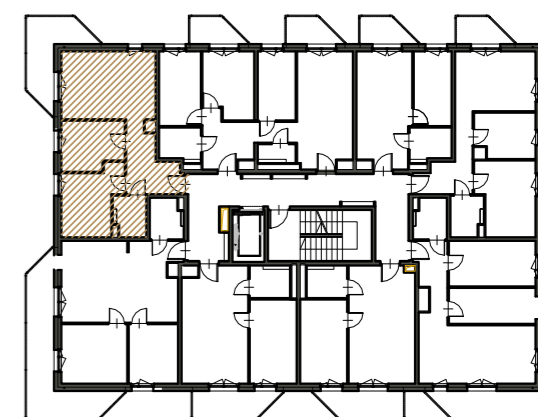

OSIEDLE MIESZKANIOWE PILTZA

LOKALIZACJA

OBIAR [m2]

MIESZKANIE NR 34		
M34	KOMUNIKACJA	8
M34	ŁAZIENKA	3,54
M34	POKÓJ	10,17
M34	POKÓJ	8,16
M34	SALON+ANEKS KUCH.	17,62
SUMA POWIERZCHNI		47,49

MIESZKANIE nr 34

skala 1:50

PIĘTRO IV