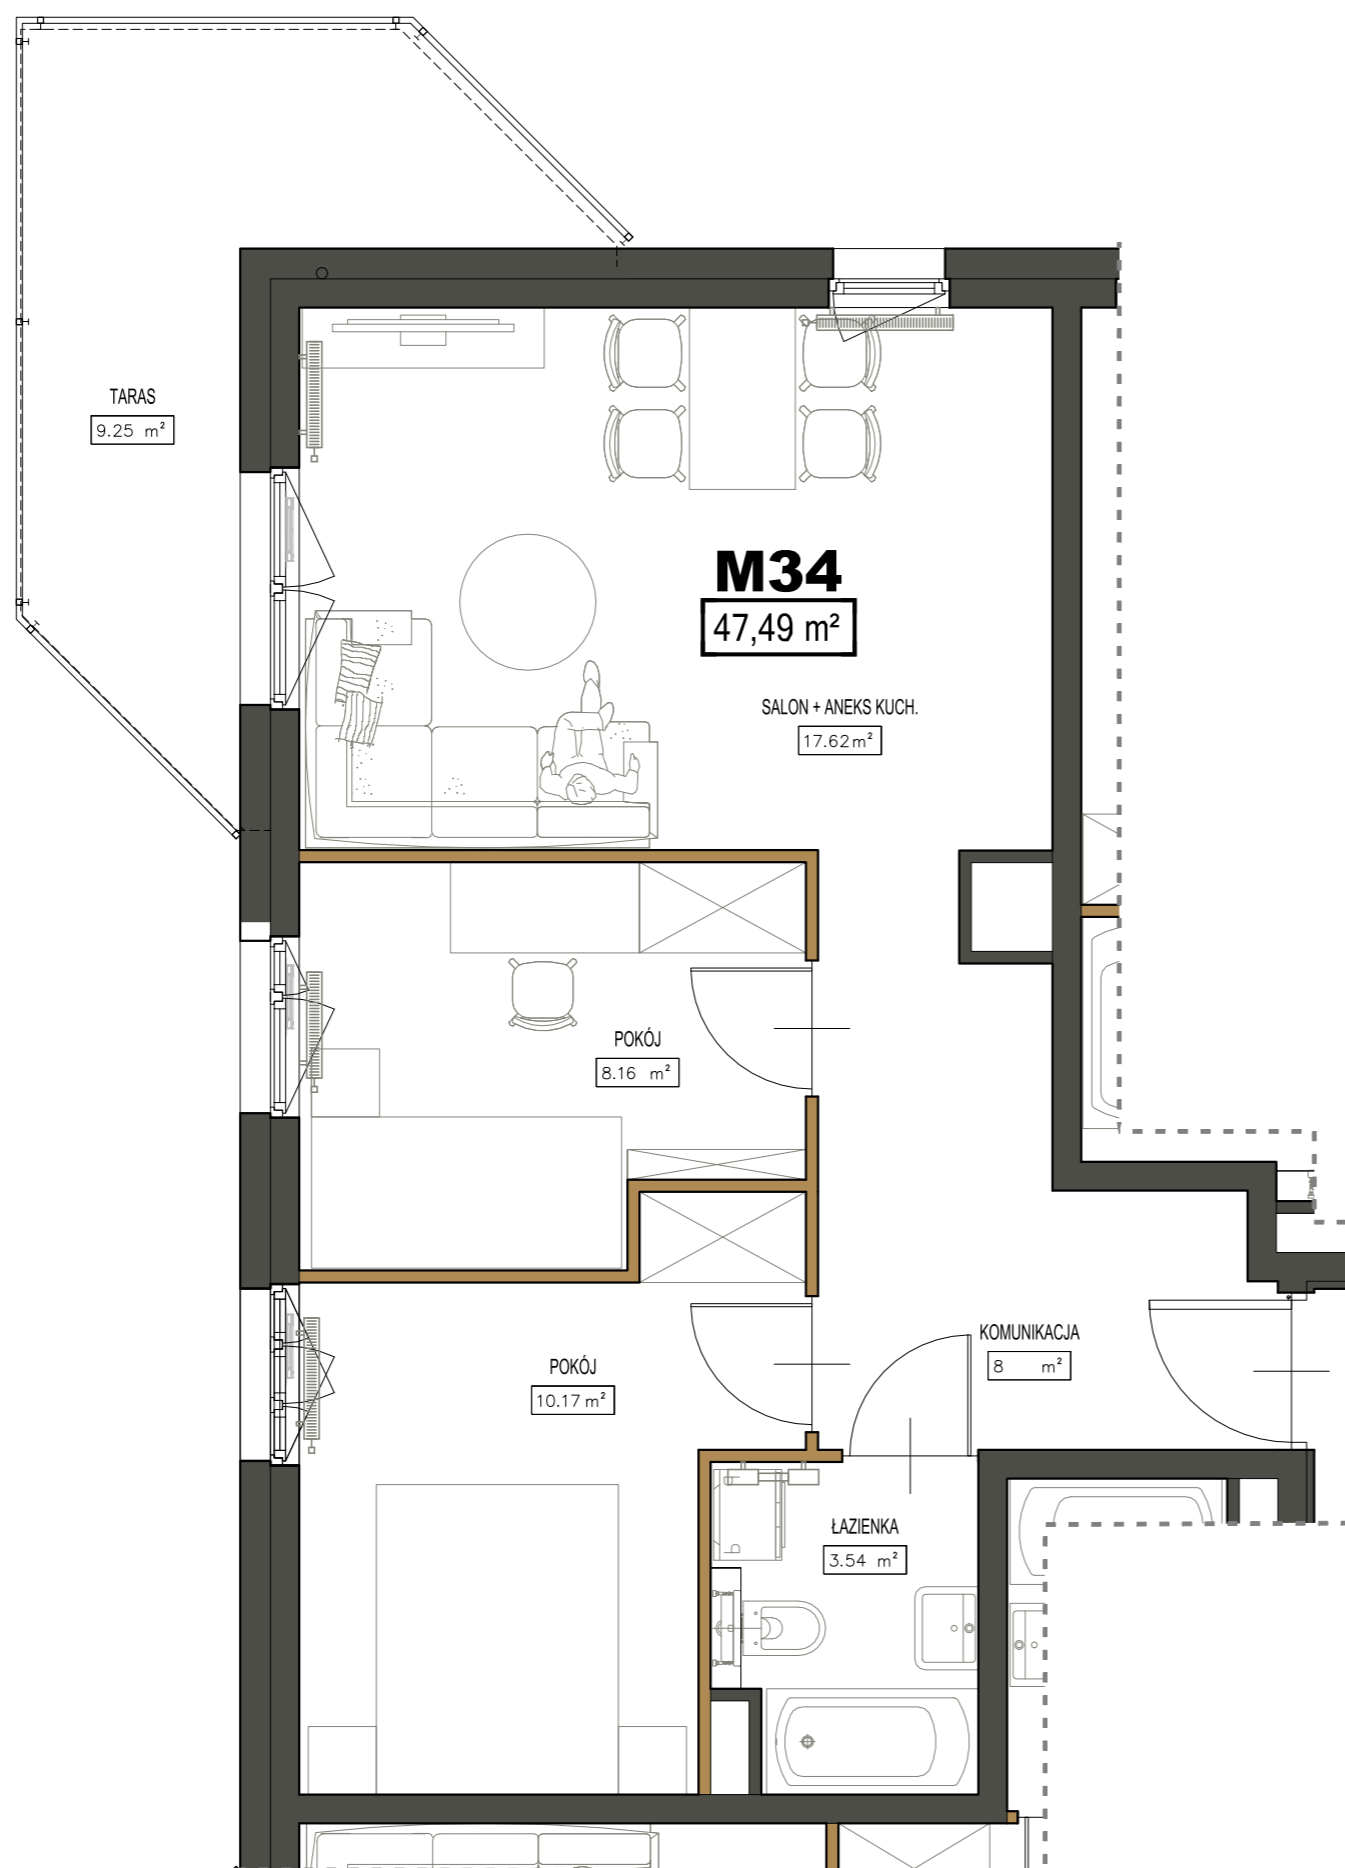

OSIEDLE MIESZKANIOWE PILTZA

LOKALIZACJA

OBIAR [m2]

MIESZKANIE NR 34		
M34	KOMUNIKACJA	8
M34	ŁAZIENKA	3,54
M34	POKÓJ	10,17
M34	POKÓJ	8,16
M34	SALON+ANEKS KUCH.	17,62
SUMA POWIERZCHNI		47,49

MIESZKANIE nr 34

skala 1:50

PIĘTRO IV