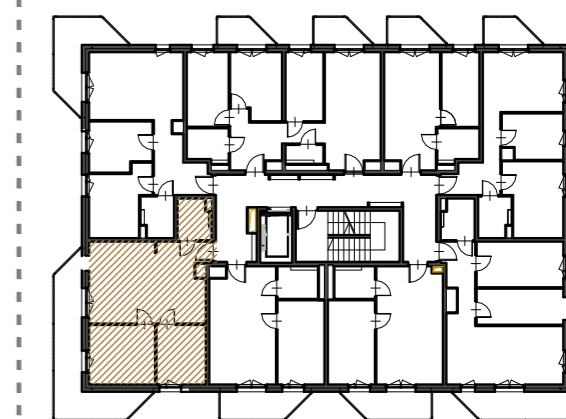

OSIEDLE MIESZKANIOWE PILTZA

LOKALIZACJA

OBIAR [m2]

MIESZKANIE NR 33

M33	SALON+ANEKS KUCH.	26,14
M33	POKÓJ	10,76
M33	POKÓJ	8,02
M33	ŁAZIENKA	3,58

SUMA POWIERZCHNI 48,5

MIESZKANIE nr 33

skala 1:50

PIĘTRO IV