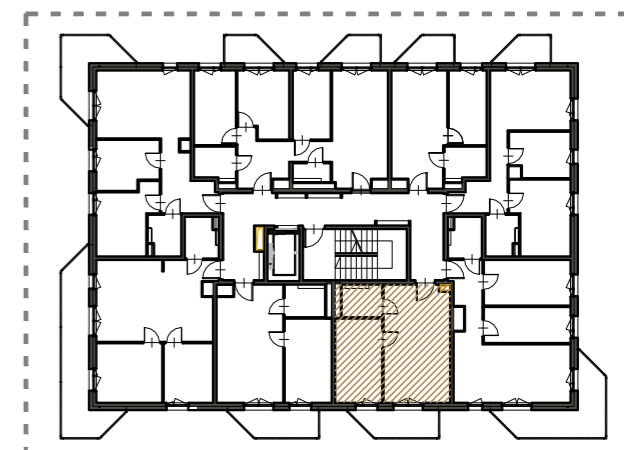

OSIEDLE MIESZKANIOWE PILTZA

LOKALIZACJA

OBIAR [m²]

MIESZKANIE NR 31

M31	SALON+ANEKS KUCH.	21,45
M31	ŁAZIENKA	3,57
M31	POKÓJ	10,83

SUMA POWIERZCHNI 35,85

MIESZKANIE nr 31

skala 1:50

PIĘTRO III