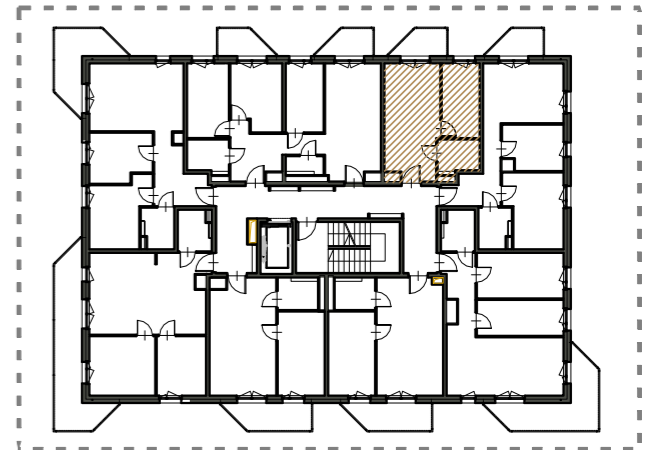

OSIEDLE MIESZKANIOWE PILTZA

LOKALIZACJA

OBIAR [m2]

MIESZKANIE NR 28		
M28	SALON+ANEKS KUCH.	17,18
M28	ŁAZIENKA	3,71
M28	POKÓJ	7,72
SUMA POWIERZCHNI		28,61

MIESZKANIE nr 28

skala 1:50

PIĘTRO III