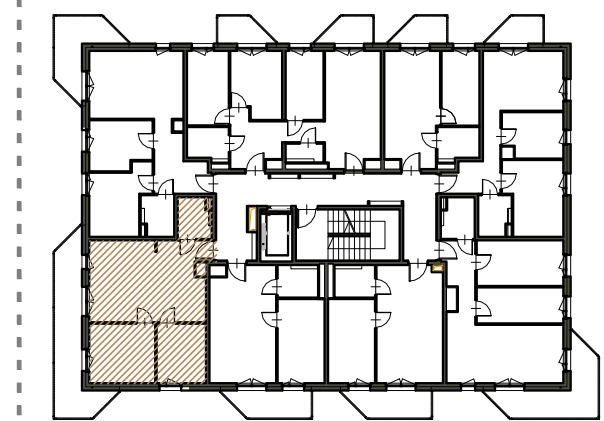

OSIEDLE MIESZKANIOWE PILTZA

LOKALIZACJA

OBIAR [m2]

MIESZKANIE NR 25		
M25	SALON+ANEKS KUCH.	26,14
M25	POKÓJ	10,76
M25	POKÓJ	8,02
M25	ŁAZIENKA	3,58
SUMA POWIERZCHNI		48,5

MIESZKANIE nr 25

skala 1:50

PIĘTRO III