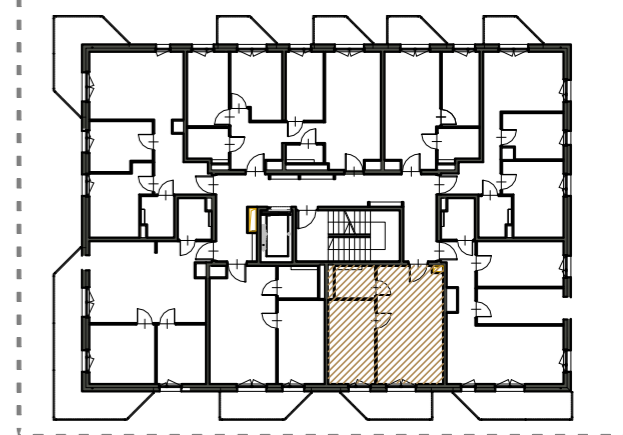

OSIEDLE MIESZKANIOWE PILTZA

LOKALIZACJA

OBIAR [m2]

MIESZKANIE NR 23

M23	SALON+ANEKS KUCH.	21,45
M23	ŁAZIENKA	3,57
M23	POKÓJ	10,83

SUMA POWIERZCHNI 35,85

MIESZKANIE nr 23

skala 1:50

PIĘTRO II