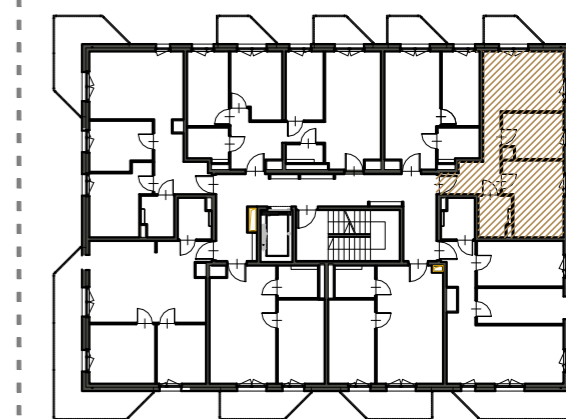

OSIEDLE MIESZKANIOWE PILTZA

LOKALIZACJA

OBIAR [m²]

MIESZKANIE NR 21		
M21	KOMUNIKACJA	7,17
M21	ŁAZIENKA	3,54
M21	POKÓJ	11,61
M21	KUCHNIA	7,33
M21	SALON	13,22
SUMA POWIERZCHNI		42,87

MIESZKANIE nr 21

skala 1:50

PIĘTRO II