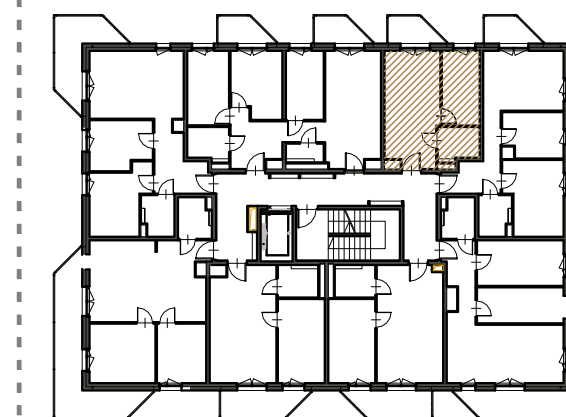

OSIEDLE MIESZKANIOWE PILTZA

LOKALIZACJA

OBIAR [m2]

MIESZKANIE NR 20		
M20	SALON+ANEKS KUCH.	17,18
M20	ŁAZIENKA	3,71
M20	POKÓJ	7,72
SUMA POWIERZCHNI		28,61

MIESZKANIE nr 20

skala 1:50

PIĘTRO II