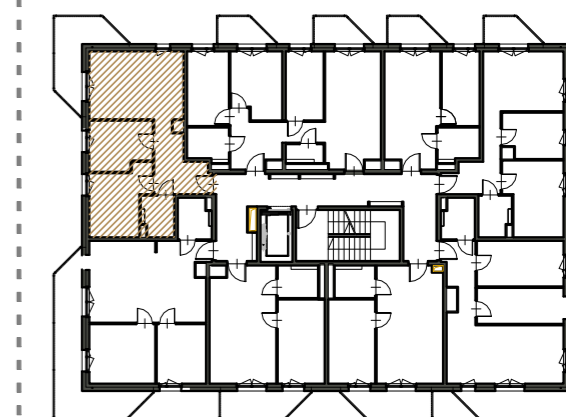

OSIEDLE MIESZKANIOWE PILTZA

LOKALIZACJA

OBIAR [m2]

MIESZKANIE NR 18

M18	KOMUNIKACJA	8
M18	ŁAZIENKA	3,54
M18	POKÓJ	10,17
M18	POKÓJ	8,16
M18	SALON+ANEKS KUCH.	17,62

SUMA POWIERZCHNI 47,49

MIESZKANIE nr 18

skala 1:50

PIĘTRO II