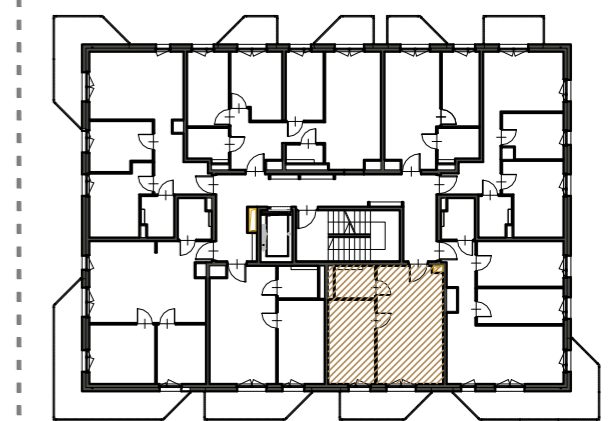

OSIEDLE MIESZKANIOWE PILTZA

LOKALIZACJA

OBIAR [m²]

MIESZKANIE NR 15

M15	SALON+ANEKS KUCH.	21,45
M15	ŁAZIENKA	3,57
M15	POKÓJ	10,83

SUMA POWIERZCHNI 35,85

MIESZKANIE nr 15

skala 1:50

PIĘTRO I