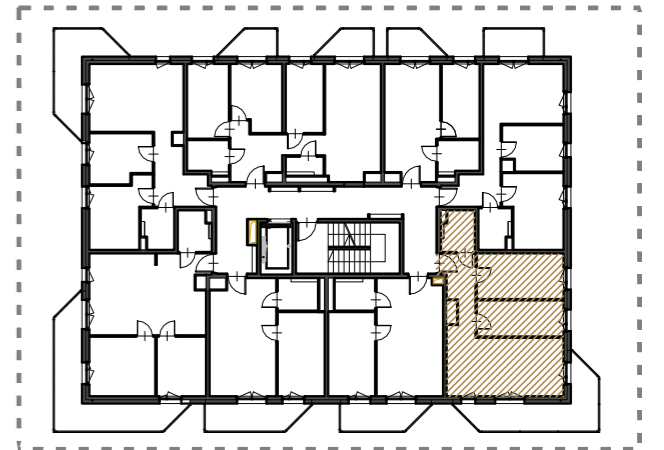

OSIEDLE MIESZKANIOWE PILTZA

LOKALIZACJA

OBIAR [m²]

MIESZKANIE NR 14

| | | |
|-----|-------------------|-------|
| M14 | KOMUNIKACJA | 6,2 |
| M14 | ŁAZIENKA | 3,58 |
| M14 | POKÓJ | 10,83 |
| M14 | POKÓJ | 8,51 |
| M14 | SALON+ANEKS KUCH. | 18,79 |

SUMA POWIERZCHNI 47,91

MIESZKANIE nr 14

skala 1:50

PIĘTRO I