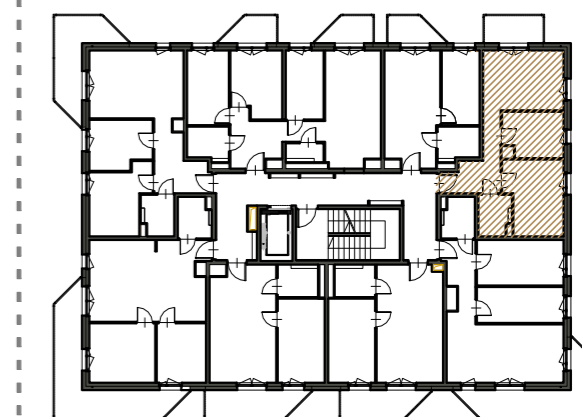

OSIEDLE MIESZKANIOWE PILTZA

LOKALIZACJA

OBIAR [m2]

MIESZKANIE NR 13

M13	KOMUNIKACJA	7,17
M13	ŁAZIENKA	3,54
M13	POKÓJ	11,61
M13	KUCHNIA	7,5
M13	SALON	13,22
SUMA POWIERZCHNI		43,04

MIESZKANIE nr 13

skala 1:50

PIĘTRO I