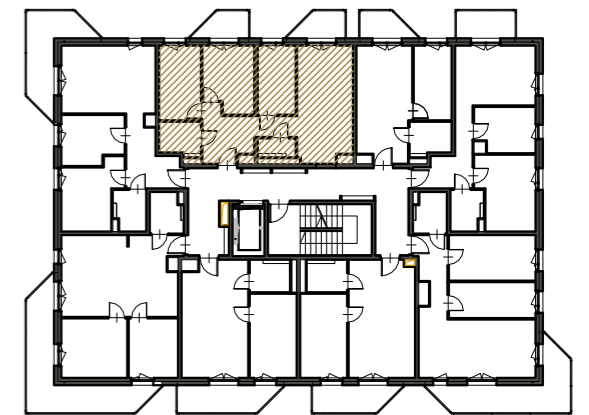

OSIEDLE MIESZKANIOWE PILTZA

LOKALIZACJA

OBIAR [m2]

MIESZKANIE NR 11

M11	KOMUNIKACJA	8,32
M11	WC	1,57
M11	SALON+ANEKS KUCH.	17,88
M11	POKÓJ	7,3
M11	POKÓJ	9,21
M11	POKÓJ	8,73
M11	ŁAZIENKA	3,82

SUMA POWIERZCHNI 56,83

MIESZKANIE nr 11

skala 1:50

PIĘTRO I