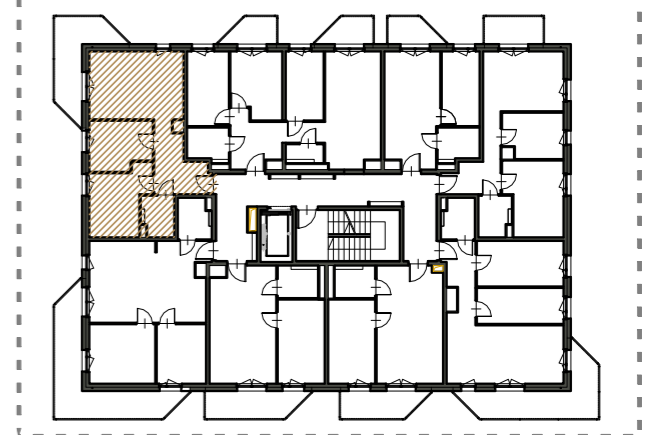

OSIEDLE MIESZKANIOWE PILTZA

LOKALIZACJA

OBIAR [m²]

MIESZKANIE NR 10		
M10	KOMUNIKACJA	8
M10	ŁAZIENKA	3,54
M10	POKÓJ	10,17
M10	POKÓJ	8,16
M10	SALON+ANEKS KUCH.	17,62
SUMA POWIERZCHNI		47,49

MIESZKANIE nr 10

skala 1:50

PIĘTRO I