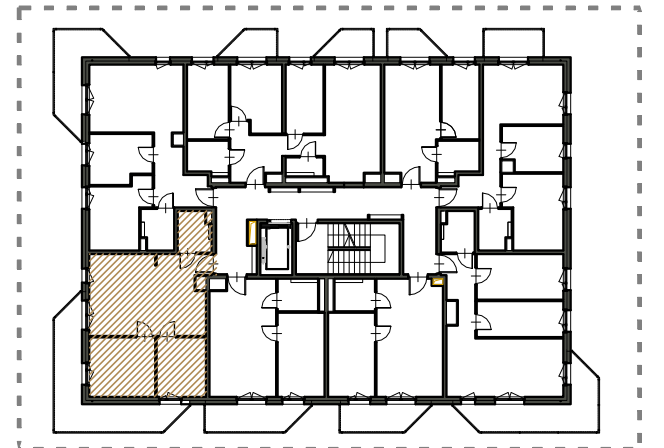

OSIEDLE MIESZKANIOWE PILTZA

LOKALIZACJA

OBIAR [m2]

MIESZKANIE NR 9

M9	SALON+ANEKS KUCH.	26,14
M9	POKÓJ	10,76
M9	POKÓJ	8,02
M9	ŁAZIENKA	3,58

SUMA POWIERZCHNI 48,5

MIESZKANIE nr 9

skala 1:50

PIĘTRO I