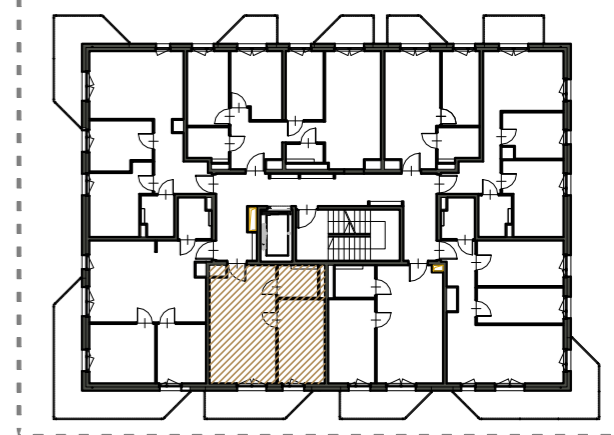

OSIEDLE MIESZKANIOWE PILTZA

LOKALIZACJA

OBIAR [m²]

MIESZKANIE NR 8

M8	SALON+ANEKS KUCH.	21,13
M8	ŁAZIENKA	3,57
M8	POKÓJ	10,83

SUMA POWIERZCHNI 35,53

MIESZKANIE nr 8

skala 1:50

PIĘTRO I