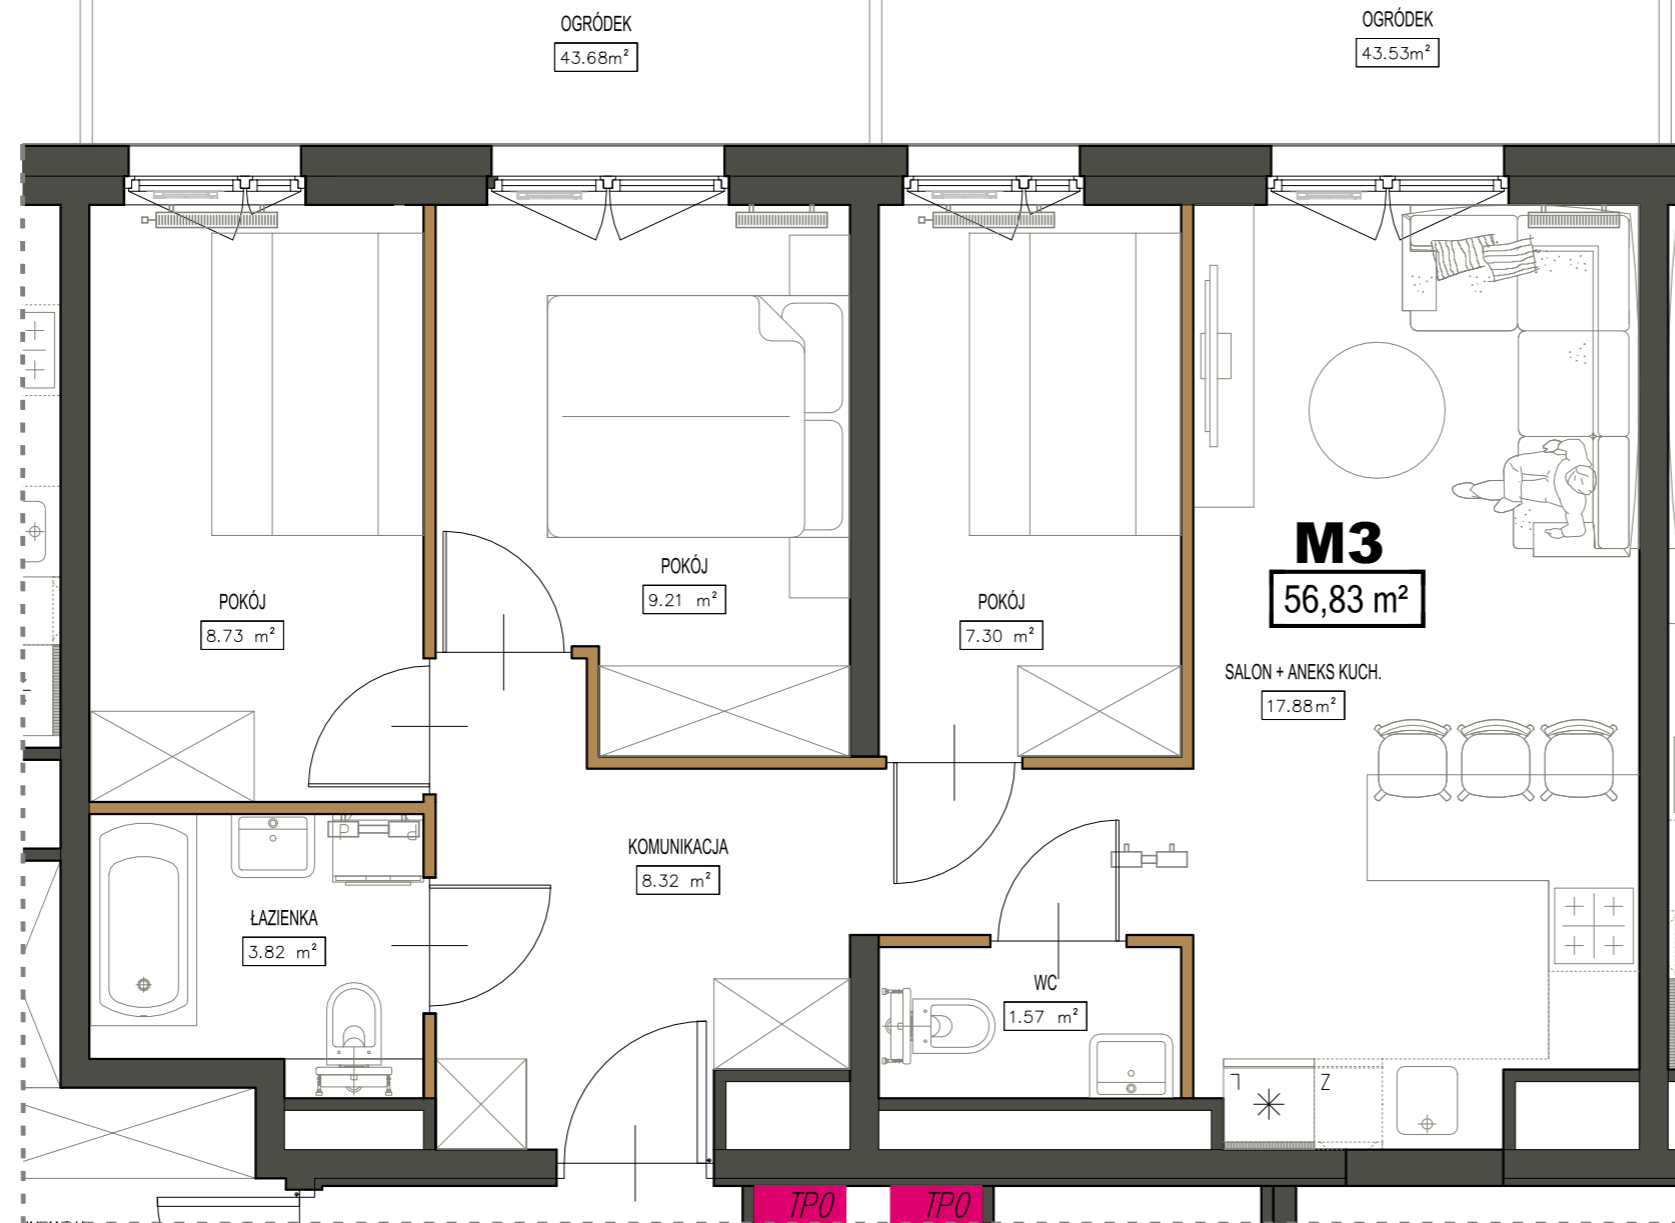

OSIEDLE MIESZKANIOWE PILTZA

LOKALIZACJA

OBIAR [m2]

MIESZKANIE NR 3

M3	KOMUNIKACJA	8,32
M3	WC	1,57
M3	SALON+ANEKS KUCH.	17,88
M3	POKÓJ	7,3
M3	POKÓJ	9,21
M3	POKÓJ	8,73
M3	ŁAZIENKA	3,82

SUMA POWIERZCHNI 56,83

MIESZKANIE nr 3

skala 1:50

PARTER